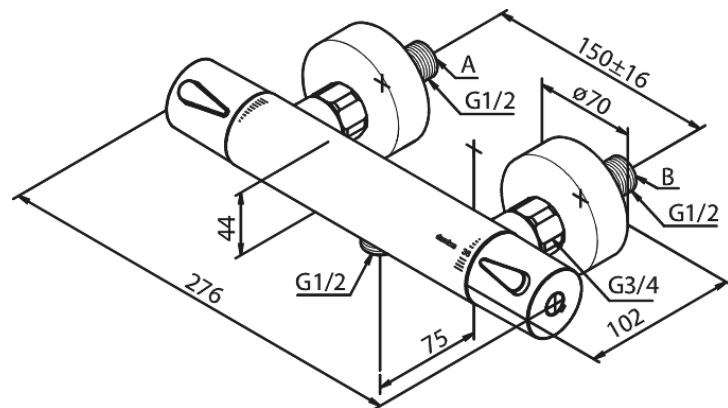

Hals Interiors
Kivikülv 8, EE-12919 Tallinn

Tel.: 71 51 400 hals@hals.ee

Rohkem informatsiooni <https://damixa.ee>

damixa